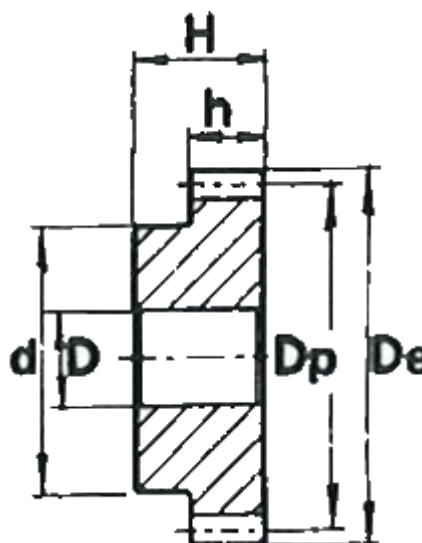

Varenummer: 616501015045
Beskrivelse: Cylindrisk tandhjul med nav
45 tdr. Modul 1,5

Mål

Antal tænder = 45
d = 50
D = 14
De = 70.5
Deling (Pitch) = 4.7124
Dp = 67.5
H = 30
h = 17

Modul = 1.5